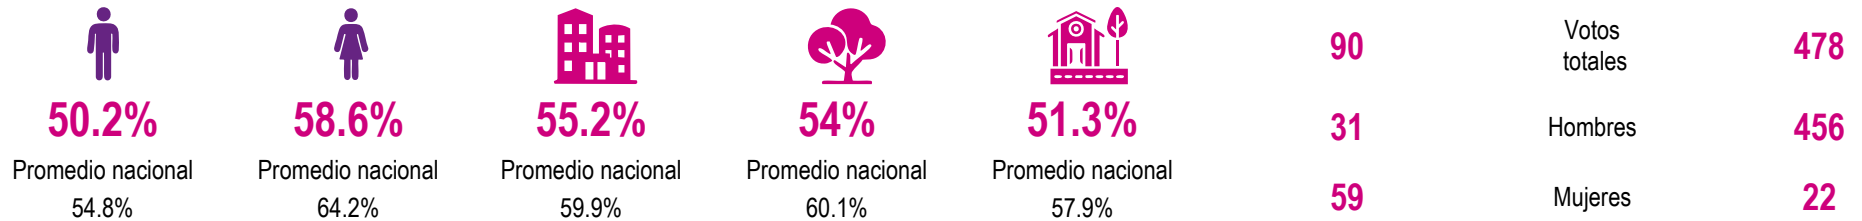

Sinaloa

Participación a nivel entidad federativa:

54.5%

Promedio nacional 59.7%

INFORMACIÓN ELECTORAL BÁSICA

Circunscripción	1
Distritos federales	7
Secciones	3,811
Urbanas	2,476
Rurales	945
Mixtas	390
Personas en la LNE al corte del PEF 2024	2,360,619

PARTICIPACIÓN POR SEXO PARTICIPACIÓN POR TIPO DE SECCIÓN VOTO ANTICIPADO VOTO EN PRISIÓN PREVENTIVA

PARTICIPACIÓN POR GRUPO DE EDAD PARTICIPACIÓN POR DISTRITO